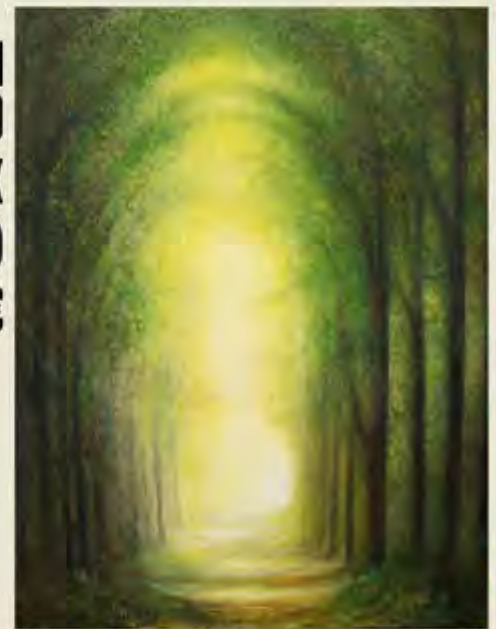

**LA TORRE  
(61 X 91 cm)  
600€**

**PLAZA MAYOR (76,5 X 101,5 cm) 800€**

**SERENIDAD (75,5 X 102 cm) 800€**

**BOSQUE  
ESTRELLADO  
(76,5 X  
101,5 cm)  
800€**

**CAMINO SINFIN** (75,5 X 102 cm) 800€

**PAISAJE DE CUENTO** (61 X 76,5 cm)  
500€

**PASO DEL DIA** (76,5 X 101,5 cm) 800€

**ÁRBOL  
DE LA  
VIDA**  
(75,5 X  
102 cm)  
800€

**PORTÓN  
DORADO**  
(76,5 X  
101,5 cm)  
800€

**ESPEJO  
DE LA  
VIDA**  
(75,5 X  
102cm)  
800€

**CUEVA (75,5 X 102 cm) 800€**